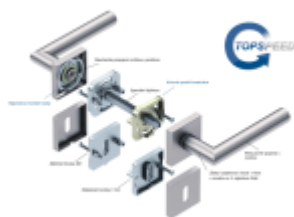

# Produktový list

platný k 2. 10. 2024

**luxusnikovani.cz**  
DELIVERED BY EFB

Rozetka pro vložku

WC samykláči

Pevná ložiska

## Südmetal Galina Quadro-R Black, TopSpeed Černá struktura, Objektové dveře, Cylindrická vložka, Klika/koule - levá

ID produktu: 27509

Sada kování pro interiérové dveře v objektovém standardu dle EN 1906.

Klika je osazena pevně na rozetě s bajonetovým mechanismem a čtvercovou rozetou.

Díky pevnému spojení kliky a rozetového mechanismu s pružinou nehrozí, že by někdy klika spadla nebo se rozeta uvonila ze základny.

Patentovaný způsob montáže TopSpeed zaručuje bezchybnou montáž sestavy kování a dlouhou životnost kování po instalaci na dveře.

Materiál kování: nerez s povrchovými úpravami, Černá ocel, Černá matná a Černá struktura