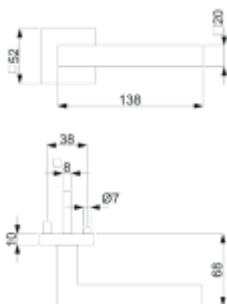

**12 let záruka na mechaniku.**

Sada kování obsahuje spojovací materiál a čtyřhran pro tloušťku dveří 38-42 mm.

Větší tloušťka dveří je možná dle zadání. Příplatek cca 100,- Kč / sada

Čtyřhran u WC zamykání má rozměr 8x8 mm.