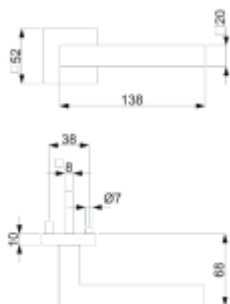

Klika je osazena pevně na rozetě s bajonetovým mechanismem a čtvercovou rozetou.

Díky pevnému spojení kliky a rozetového mechanismu s pružinou nehrozí, že by někdy klika spadla nebo se rozeta uvonila ze základny.

12 let záruka na mechaniku.

Sada kování obsahuje spojovací materiál a čtyřhran pro tloušťku dveří 38-42 mm.

Větší tloušťka dveří je možná dle zadání. Příplatek cca 100,- Kč / sada

Čtyřhran u WC zamykání má rozměr 8x8 mm.