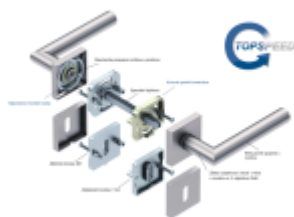

Produktový list

platný k 2. 10. 2024

luxusnikovani.cz
DELIVERED BY EFB

Südmetal Galina Quadro-R Black, TopSpeed Černá struktura, Objektové dveře, Cylindrická vložka, Klika/koule - levá

ID produktu: 27509

Sada kování pro interiérové dveře v objektovém standardu dle EN 1906.

Klika je osazena pevně na rozetě s bajonetovým mechanismem a čtvercovou rozetou.

Díky pevnému spojení kliky a rozetového mechanismu s pružinou nehrozí, že by někdy klika spadla nebo se rozeta uvonila ze základny.

Patentovaný způsob montáže TopSpeed zaručuje bezchybnou montáž sestavy kování a dlouhou životnost kování po instalaci na dveře.

Materiál kování: nerez s povrchovými úpravami, Černá ocel, Černá matná a Černá struktura