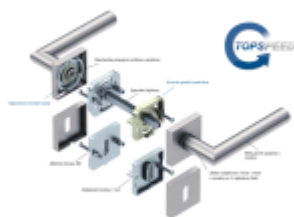

## Südmetall Galina Quadro-R Black, TopSpeed Černá struktura, Objektové dveře, Cylindrická vložka, Klika/koule - pravá

ID produktu: 27508

Sada kování pro interiérové dveře v objektovém standardu dle EN 1906.

Klika je osazena pevně na rozetě s bajonetovým mechanismem a čtvercovou rozetou.

Díky pevnému spojení kliky a rozetového mechanismu s pružinou nehrozí, že by někdy klika spadla nebo se rozeta uvonila ze základny.