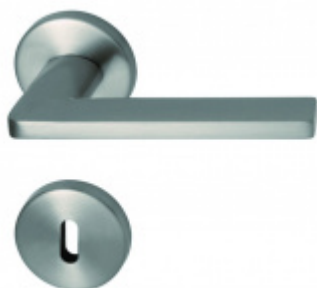

Klika je osazena pevně na rozetě s bajonetovým mechanismem a čtvercovou rozetou.

Díky pevnému spojení kliky a rozetového mechanismu s pružinou nehrozí, že by někdy klika spadla nebo se rozeta uvonila ze základny.

Zobrazit produkt

PODOBNÉ PRODUKTY

**Südmetail Atlanta-R,
satin mosaz, Top Speed**

Süd-Metall

OD OD 1 653 Kč

5 pracovních dní

**Südmetail Atlanta
Square-R, nerez vzhled,
TopSpeed**

Süd-Metall

OD OD 2 595 Kč

5 pracovních dní

**Okenní klika Südmetail
Atlanta**

Süd-Metall

OD OD 1 070 Kč

5 pracovních dní

**Südmetail, Atlanta-R,
nerez vzhled, TopSpeed**

Süd-Metall