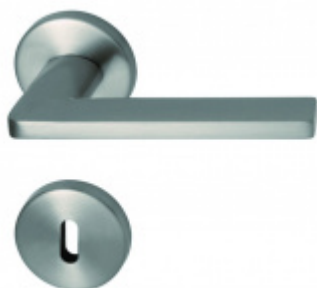

Produktový list

platný k 4. 11. 2024

luxusnikovani.cz
DELIVERED BY EFB

Súdmetall Atlanta Quadro-R, TopSpeed Objektové dveře, Cylindrická vložka, Klika jednostranná, levá

ID produktu: 27501

Sada kování pro interiérové dveře v objektovém standardu dle EN 1906.

Klika je osazena pevně na rozetě s bajonetovým mechanismem a čtvercovou rozetou.

Díky pevnému spojení kliky a rozetového mechanismu s pružinou nehrozí, že by někdy klika spadla nebo se rozeta uvonila ze základny.

**Südmetail Atlanta-R,
satin mosaz, Top Speed**

Süd-Metall

OD OD 1 653 Kč

5 pracovních dní

**Südmetail Atlanta
Square-R, nerez vzhled,
TopSpeed**

Süd-Metall

OD OD 2 595 Kč

5 pracovních dní

**Okenní klika Südmetail
Atlanta**

Süd-Metall

OD OD 1 070 Kč

5 pracovních dní

**Südmetail, Atlanta-R,
nerez vzhled, TopSpeed**

Süd-Metall

OD OD 2 113 Kč

5 pracovních dní