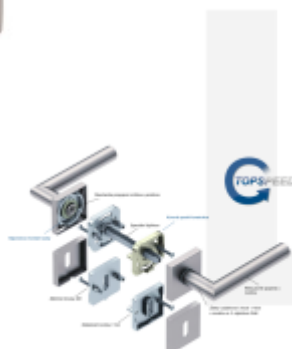

Produktový list

platný k 2. 10. 2024

luxusnikovani.cz
DELIVERED BY EFB

Súdmetall Atlanta Quadro-R, TopSpeed Objektové dveře, Cylindrická vložka, Klika/koule - pravá

ID produktu: 27500

Sada kování pro interiérové dveře v objektovém standardu dle EN 1906.

Klika je osazena pevně na rozetě s bajonetovým mechanismem a čtvercovou rozetou.

Díky pevnému spojení kliky a rozetového mechanismu s pružinou nehrozí, že by někdy klika spadla nebo se rozeta uvonila ze základny.

Patentovaný způsob montáže TopSpeed zaručuje bezchybnou montáž sestavy kování a dlouhou životnost kování po instalaci na dveře.

Materiál kování: mosaz s povrchem Nerez vzhled (5 let záruka na povrch)

Kování je možné použít pro interiérové dveře s vysokým zatížením ve veřejných objektech.