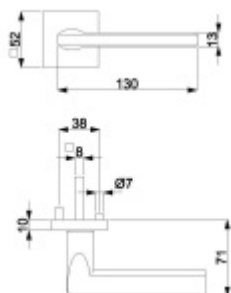

Produktový list

platný k 2. 10. 2024

luxusnikovani.cz
DELIVERED BY EFB