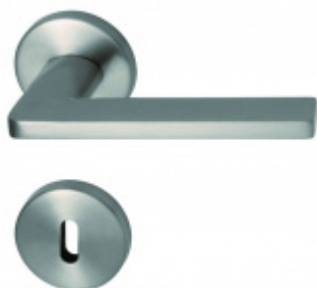

**Südmetail, Atlanta-R,
nerez vzhled, TopSpeed**

Süd-Metall

OD OD 89,91 €

5 pracovních dní