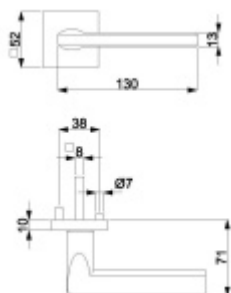

## Súdmetall Atlanta Quadro-R, TopSpeed Objektové dveře, Cylindrická vložka, Klika/koule - pravá

ID produktu: 27500

Sada kování pro interiérové dveře v objektovém standardu dle EN 1906.

Klika je osazena pevně na rozetě s bajonetovým mechanismem a čtvercovou rozetou.

Větší tloušťka dveří je možná dle zadání. Příplatek cca 100,- Kč / sada

Čtyřhran u WC zamykání má rozměr 8x8 mm.

**Vaše cena bez DPH**

**1 458 Kč**

Vaše cena s DPH

1 764,18 Kč

Zobrazit produkt