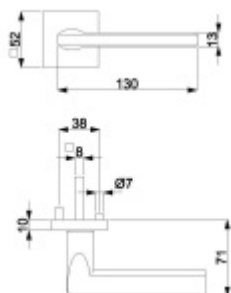

Produktový list

platný k 5. 11. 2024

luxusnikovani.cz
DELIVERED BY EFB