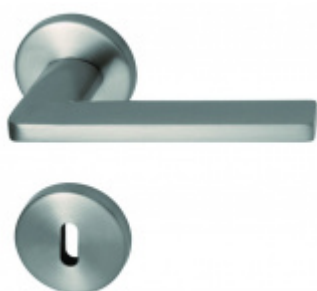

## Súdmetall Atlanta Quadro-R, TopSpeed Objektové dveře, Cylindrická vložka, Klika/koule - pravá

ID produktu: 27500

Sada kování pro interiérové dveře v objektovém standardu dle EN 1906.

Klika je osazena pevně na rozetě s bajonetovým mechanismem a čtvercovou rozetou.

---

**OD OD 2 595 Kč**

5 pracovních dní

**Okenní klika Südmetail  
Atlanta**

Süd-Metall

---

**OD OD 1 070 Kč**

5 pracovních dní

**Südmetail, Atlanta-R,  
nerez vzhled, TopSpeed**

Süd-Metall

---

**OD OD 2 113 Kč**

5 pracovních dní

**Südmetail Atlanta  
Square-R, nerez vzhled,  
4. objektová třída**

Süd-Metall

---