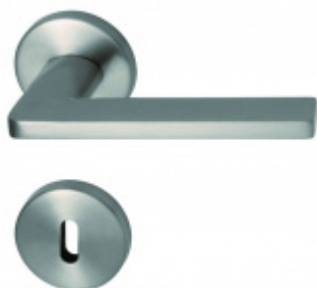

Produktový list

platný k 5. 11. 2024

luxusnikovani.cz
DELIVERED BY EFB

Südmetail Atlanta Quadro-R, TopSpeed Objektové dveře, Cylindrická vložka, Klika/koule - pravá

ID produktu: 27500

Sada kování pro interiérové dveře v objektovém standardu dle EN 1906.

Klika je osazena pevně na rozetě s bajonetovým mechanismem a čtvercovou rozetou.

Díky pevnému spojení kliky a rozetového mechanismu s pružinou nehrozí, že by někdy klika spadla nebo se rozeta uvonila ze základny.

**Südmetail Atlanta-R,
satin mosaz, Top Speed**

Süd-Metall

OD OD 1 653 Kč

5 pracovních dní

**Südmetail Atlanta
Square-R, nerez vzhled,
TopSpeed**

Süd-Metall

OD OD 2 595 Kč

5 pracovních dní

**Okenní klika Südmetail
Atlanta**

Süd-Metall

OD OD 1 070 Kč

5 pracovních dní

**Südmetail, Atlanta-R,
nerez vzhled, TopSpeed**

Süd-Metall

OD OD 2 113 Kč

5 pracovních dní