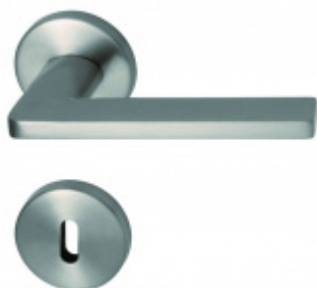

## Súdmetall Atlanta Quadro-R, TopSpeed Objektové dveře, Cylindrická vložka, Klika/koule - levá

ID produktu: 27499

Sada kování pro interiérové dveře v objektovém standardu dle EN 1906.

Klika je osazena pevně na rozetě s bajonetovým mechanismem a čtvercovou rozetou.

## PODOBNÉ PRODUKTY

**Südmetail Atlanta-R,  
satin mosaz, Top Speed**

Süd-Metall

---

**OD OD 68,6 €**

5 pracovních dní

**Südmetail Atlanta  
Square-R, nerez vzhled,  
TopSpeed**

Süd-Metall

---

**OD OD 110,43 €**

5 pracovních dní

**Okenní klika Südmetail  
Atlanta**

Süd-Metall

---

**OD OD 45,53 €**

5 pracovních dní

**Südmetail, Atlanta-R,  
nerez vzhled, TopSpeed**

Süd-Metall

---

**OD OD 89,91 €**

5 pracovních dní

**Südmetail Atlanta  
Square-R, nerez vzhled,  
4. objektová třída**

Süd-Metall

---