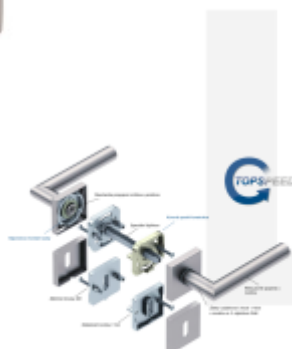

## Súdmetall Atlanta Quadro-R, TopSpeed Objektové dveře, Cylindrická vložka, Klika/koule - levá

ID produktu: 27499

Sada kování pro interiérové dveře v objektovém standardu dle EN 1906.

Klika je osazena pevně na rozetě s bajonetovým mechanismem a čtvercovou rozetou.

Díky pevnému spojení kliky a rozetového mechanismu s pružinou nehrozí, že by někdy klika spadla nebo se rozeta uvonila ze základny.

Patentovaný způsob montáže TopSpeed zaručuje bezchybnou montáž sestavy kování a dlouhou životnost kování po instalaci na dveře.