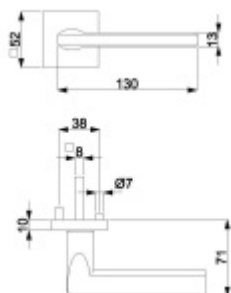

## Súdmetall Atlanta Quadro-R, TopSpeed Objektové dveře, Cylindrická vložka, Klika/koule - levá

ID produktu: 27499

Sada kování pro interiérové dveře v objektovém standardu dle EN 1906.

Klika je osazena pevně na rozetě s bajonetovým mechanismem a čtvercovou rozetou.

Větší tloušťka dveří je možná dle zadání. Příplatek cca 100,- Kč / sada

Čtyřhran u WC zamykání má rozměr 8x8 mm.

**Vaše cena bez DPH**

**140 €**

Vaše cena s DPH

169,4 €

Zobrazit produkt