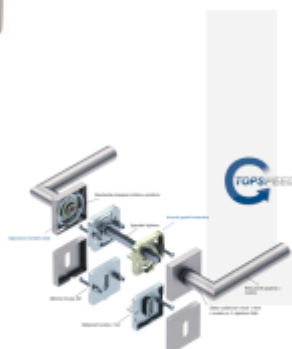

Produktový list

platný k 2. 10. 2024

luxusnikovani.cz
DELIVERED BY EFB

Súdmetall Atlanta Quadro-R, TopSpeed Objektové dveře, Cylindrická vložka, klika / klika

ID produktu: 27498

Sada kování pro interiérové dveře v objektovém standardu dle EN 1906.

Klika je osazena pevně na rozetě s bajonetovým mechanismem a čtvercovou rozetou.

Díky pevnému spojení kliky a rozetového mechanismu s pružinou nehrozí, že by někdy klika spadla nebo se rozeta uvonila ze základny.

Patentovaný způsob montáže TopSpeed zaručuje bezchybnou montáž sestavy kování a dlouhou životnost kování po instalaci na dveře.

Materiál kování: mosaz s povrchem Nerez vzhled (5 let záruka na povrch)

Kování je možné použít pro interiérové dveře s vysokým zatížením ve veřejných objektech.