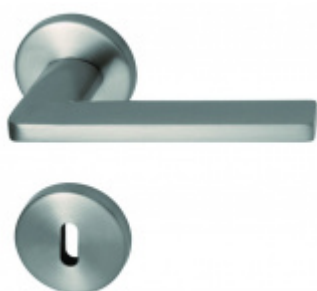

**Südmetail, Atlanta-R,
nerez vzhled, TopSpeed**

Süd-Metall

OD OD 2 113 Kč

5 pracovních dní