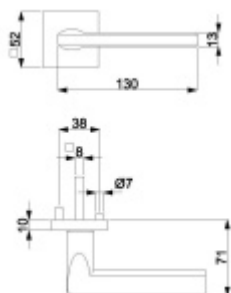

Produktový list

platný k 3. 11. 2024

luxusnikovani.cz
DELIVERED BY EFB