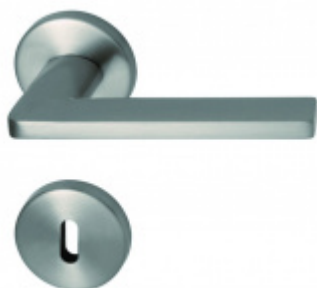

Klika je osazena pevně na rozetě s bajonetovým mechanismem a čtvercovou rozetou.

Díky pevnému spojení kliky a rozetového mechanismu s pružinou nehrozí, že by někdy klika spadla nebo se rozeta uvonila ze základny.

Zobrazit produkt

PODOBNÉ PRODUKTY

**Südmetail Atlanta-R,
satin mosaz, Top Speed**

Süd-Metall

OD OD 68,6 €

5 pracovních dní

**Südmetail Atlanta
Square-R, nerez vzhled,
TopSpeed**

Süd-Metall

OD OD 110,43 €

5 pracovních dní

**Okenní klika Südmetail
Atlanta**

Süd-Metall

OD OD 45,53 €

5 pracovních dní

**Südmetail, Atlanta-R,
nerez vzhled, TopSpeed**

Süd-Metall

OD OD 89,91 €

5 pracovních dní

**Südmetail Atlanta
Square-R, nerez vzhled,
4. objektová třída**

Süd-Metall

OD OD 127,45 €

5 pracovních dní

**Südmetail Atlanta
Square-R, nerez vzhled,
požární**

Süd-Metall