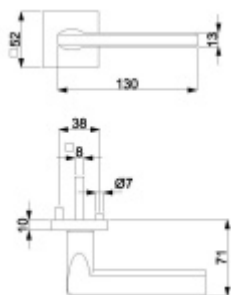

Produktový list

platný k 2. 10. 2024

luxusnikovani.cz
DELIVERED BY EFB