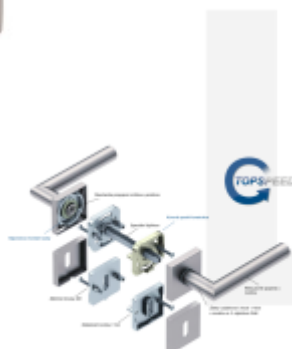

Produktový list

platný k 2. 10. 2024

luxusnikovani.cz
DELIVERED BY EFB

Súdmetall Atlanta Quadro-R, TopSpeed Standardní interiérové dveře, Cylindrická vložka, Klika/koule - pravá

ID produktu: 27494

Sada kování pro interiérové dveře v objektovém standardu dle EN 1906.

Klika je osazena pevně na rozetě s bajonetovým mechanismem a čtvercovou rozetou.

Díky pevnému spojení kliky a rozetového mechanismu s pružinou nehrozí, že by někdy klika spadla nebo se rozeta uvonila ze základny.

Patentovaný způsob montáže TopSpeed zaručuje bezchybnou montáž sestavy kování a dlouhou životnost kování po instalaci na dveře.

Materiál kování: mosaz s povrchem Nerez vzhled (5 let záruka na povrch)

Kování je možné použít pro interiérové dveře s vysokým zatížením ve veřejných objektech.