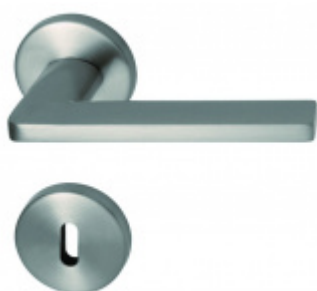

Produktový list

platný k 24. 8. 2024

luxusnikovani.cz
DELIVERED BY EFB

Súdmetall Atlanta Quadro-R, TopSpeed Standardní interiérové dveře, Cylindrická vložka, Klika/koule - pravá

ID produktu: 27494

Sada kování pro interiérové dveře v objektovém standardu dle EN 1906.

Klika je osazena pevně na rozetě s bajonetovým mechanismem a čtvercovou rozetou.

Díky pevnému spojení kliky a rozetového mechanismu s pružinou nehrozí, že by někdy klika spadla nebo se rozeta uvonila ze základny.

Větší tloušťka dveří je možná dle zadání. Příplatek cca 100,- Kč / sada

Čtyřhran u WC zamykání má rozměr 8x8 mm.

Rozeta pro vložku WC zamykání Pevná koule Quadro

Vaše cena bez DPH

3 290 Kč

Vaše cena s DPH

3 980,9 Kč

OD OD 2 595 Kč

5 pracovních dní

**Okenní klika Südmetail
Atlanta**

Süd-Metall

OD OD 1 070 Kč

5 pracovních dní

**Südmetail, Atlanta-R,
nerez vzhled, TopSpeed**

Süd-Metall