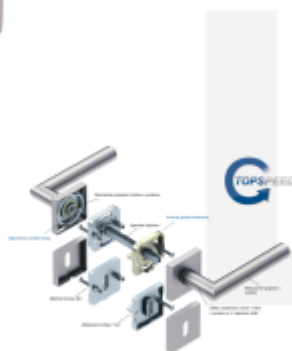

Produktový list

platný k 24. 8. 2024

luxusnikovani.cz
DELIVERED BY EFB

Súdmetall Atlanta Quadro-R, TopSpeed Standardní interiérové dveře, Cylindrická vložka, Klika/koule - pravá

ID produktu: 27494

Sada kování pro interiérové dveře v objektovém standardu dle EN 1906.

Klika je osazena pevně na rozetě s bajonetovým mechanismem a čtvercovou rozetou.

Díky pevnému spojení kliky a rozetového mechanismu s pružinou nehrozí, že by někdy klika spadla nebo se rozeta uvonila ze základny.

Patentovaný způsob montáže TopSpeed zaručuje bezchybnou montáž sestavy kování a dlouhou životnost kování po instalaci na dveře.

Materiál kování: mosaz s povrchem Nerez vzhled (5 let záruka na povrch)

Kování je možné použít pro interiérové dveře s vysokým zatížením ve veřejných objektech.

Standardní interiérové dveře = kování dle EN 1906, 3. objektová třída

Objektové dveře = kování dle EN 1906, 4. třída, kování je testováno na 1,2 milionu otevíracích cyklů.

12 let záruka na mechaniku.

Sada kování obsahuje spojovací materiál a čtyřhran pro tloušťku dveří 38-42 mm.

Větší tloušťka dveří je možná dle zadání. Příplatek cca 100,- Kč / sada

Čtyřhran u WC zamykání má rozměr 8x8 mm.