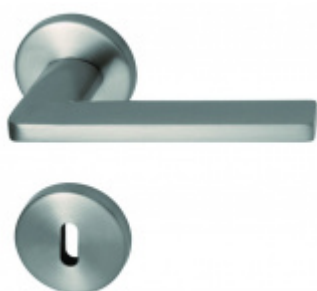

Produktový list

platný k 2. 10. 2024

luxusnikovani.cz
DELIVERED BY EFB

Südmetail Atlanta Quadro-R, TopSpeed Standardní interiérové dveře, Cylindrická vložka, klika / klika

ID produktu: 27492

Sada kování pro interiérové dveře v objektovém standardu dle EN 1906.

Klika je osazena pevně na rozetě s bajonetovým mechanismem a čtvercovou rozetou.

Díky pevnému spojení kliky a rozetového mechanismu s pružinou nehrozí, že by někdy klika spadla nebo se rozeta uvonila ze základny.

**Südmetail Atlanta-R,
satin mosaz, Top Speed**

Süd-Metall

OD OD 1 612 Kč

5 pracovních dní

**Südmetail Atlanta
Square-R, nerez vzhled,
TopSpeed**

Süd-Metall

OD OD 2 595 Kč

5 pracovních dní

**Okenní klika Südmetail
Atlanta**

Süd-Metall

OD OD 1 070 Kč

5 pracovních dní

**Südmetail, Atlanta-R,
nerez vzhled, TopSpeed**

Süd-Metall

OD OD 2 113 Kč

5 pracovních dní