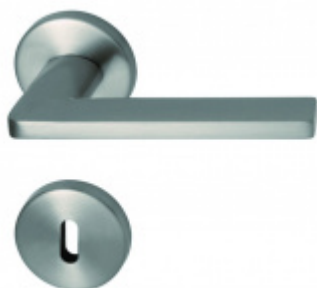

Klika je osazena pevně na rozetě s bajonetovým mechanismem a čtvercovou rozetou.

Díky pevnému spojení kliky a rozetového mechanismu s pružinou nehrozí, že by někdy klika spadla nebo se rozeta uvonila ze základny.

Větší tloušťka dveří je možná dle zadání. Příplatek cca 100,- Kč / sada

Čtyřhran u WC zamykání má rozměr 8x8 mm.

Vaše cena bez DPH

1 834 Kč

Vaše cena s DPH

2 219,14 Kč

Zobrazit produkt

PODOBNÉ PRODUKTY

**Südmetail Atlanta-R,
satin mosaz, Top Speed**

Süd-Metall

OD OD 1 653 Kč

5 pracovních dní

**Südmetail Atlanta
Square-R, nerez vzhled,
TopSpeed**

Süd-Metall

OD OD 2 595 Kč

5 pracovních dní

**Okenní klika Südmetail
Atlanta**

Süd-Metall

OD OD 1 070 Kč

5 pracovních dní

**Südmetail, Atlanta-R,
nerez vzhled, TopSpeed**

Süd-Metall

OD OD 2 113 Kč

5 pracovních dní