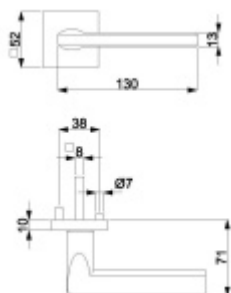

Produktový list

platný k 4. 11. 2024

luxusnikovani.cz
DELIVERED BY EFB