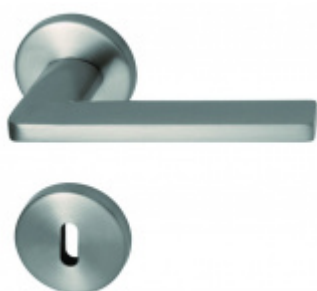

## Súdmetall Atlanta Quadro-R, TopSpeed Standardní interiérové dveře, WC uzamykání, čtyřhran 8 mm, klika / klika

ID produktu: 27490

Sada kování pro interiérové dveře v objektovém standardu dle EN 1906.

Klika je osazena pevně na rozetě s bajonetovým mechanismem a čtvercovou rozetou.

## PODOBNÉ PRODUKTY

**Südmetail Atlanta-R,  
satin mosaz, Top Speed**

Süd-Metall

---

**OD OD 68,6 €**

5 pracovních dní

**Südmetail Atlanta  
Square-R, nerez vzhled,  
TopSpeed**

Süd-Metall

---

**OD OD 110,43 €**

5 pracovních dní

**Okenní klika Südmetail  
Atlanta**

Süd-Metall

---

**OD OD 45,53 €**

5 pracovních dní

**Südmetail, Atlanta-R,  
nerez vzhled, TopSpeed**

Süd-Metall

---

**OD OD 89,91 €**

5 pracovních dní

**Südmetail Atlanta  
Square-R, nerez vzhled,  
4. objektová třída**

Süd-Metall

---