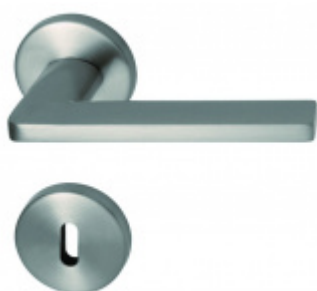

## Súdmetall Atlanta Quadro-R, TopSpeed Standardní interiérové dveře, WC uzamykání, čtyřhran 8 mm, klika / klika

ID produktu: 27490

Sada kování pro interiérové dveře v objektovém standardu dle EN 1906.

Klika je osazena pevně na rozetě s bajonetovým mechanismem a čtvercovou rozetou.

---

**OD OD 2 595 Kč**

5 pracovních dní

**Okenní klika Südmetail  
Atlanta**

Süd-Metall

---

**OD OD 1 070 Kč**

5 pracovních dní

**Südmetail, Atlanta-R,  
nerez vzhled, TopSpeed**

Süd-Metall

---

**OD OD 2 113 Kč**

5 pracovních dní

**Südmetail Atlanta  
Square-R, nerez vzhled,  
4. objektová třída**

Süd-Metall

---