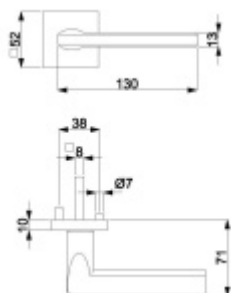

## Súdmetall Atlanta Quadro-R, TopSpeed Standardní interiérové dveře, WC uzamykání, čtyřhran 8 mm, klika / klika

ID produktu: 27490

Sada kování pro interiérové dveře v objektovém standardu dle EN 1906.

Klika je osazena pevně na rozetě s bajonetovým mechanismem a čtvercovou rozetou.

Větší tloušťka dveří je možná dle zadání. Příplatek cca 100,- Kč / sada

Čtyřhran u WC zamykání má rozměr 8x8 mm.

Rozeta pro klíč

WC zamykání

Pevná koule Quadro

**Vaše cena bez DPH**

**2 755 Kč**

Vaše cena s DPH