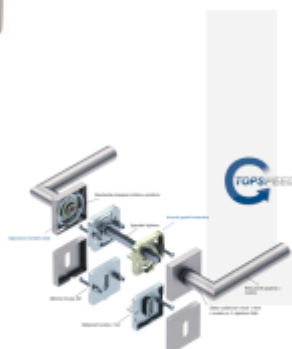

## Súdmetall Atlanta Quadro-R, TopSpeed Standardní interiérové dveře, WC uzamykání, čtyřhran 8 mm, klika / klika

ID produktu: 27490

Sada kování pro interiérové dveře v objektovém standardu dle EN 1906.

Klika je osazena pevně na rozetě s bajonetovým mechanismem a čtvercovou rozetou.

Díky pevnému spojení kliky a rozetového mechanismu s pružinou nehrozí, že by někdy klika spadla nebo se rozeta uvonila ze základny.

Patentovaný způsob montáže TopSpeed zaručuje bezchybnou montáž sestavy kování a dlouhou životnost kování po instalaci na dveře.

Větší tloušťka dveří je možná dle zadání. Příplatek cca 100,- Kč / sada

Čtyřhran u WC zamykání má rozměr 8x8 mm.

Rozeta pro klíč

WC zamykání

Pevná koule Quadro

**Vaše cena bez DPH**

**2 755 Kč**

Vaše cena s DPH