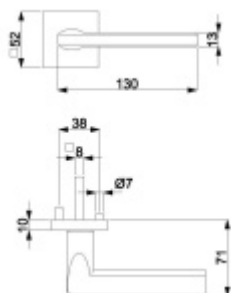

Produktový list

platný k 24. 8. 2024

luxusnikovani.cz
DELIVERED BY EFB