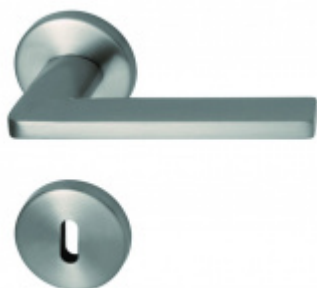

5 pracovních dní

**Okenní klika Südmetail
Atlanta**

Süd-Metall

OD OD 45,53 €

5 pracovních dní

**Südmetail, Atlanta-R,
nerez vzhled, TopSpeed**

Süd-Metall

OD OD 89,91 €

5 pracovních dní

**Südmetail Atlanta
Square-R, nerez vzhled,
4. objektová třída**

Süd-Metall

OD OD 127,45 €

5 pracovních dní

**Südmetail Atlanta
Square-R, nerez vzhled,
požární**

Süd-Metall

OD OD 150,21 €