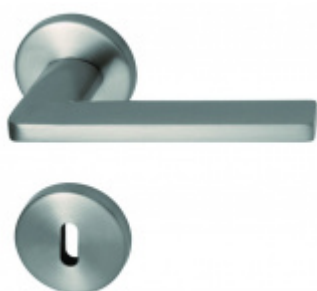

Süd-Metall

OD OD 2 595 Kč

5 pracovních dní

**Okenní klika Südmetail
Atlanta**

Süd-Metall

OD OD 1 070 Kč

5 pracovních dní

**Südmetail, Atlanta-R,
nerez vzhled, TopSpeed**

Süd-Metall

OD OD 2 113 Kč

5 pracovních dní

**Südmetail Atlanta
Square-R, nerez vzhled,
4. objektová třída**

Süd-Metall

OD OD 2 995 Kč

5 pracovních dní

**Südmetail Atlanta
Square-R, nerez vzhled,
požární**