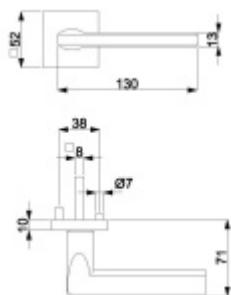

Produktový list

platný k 4. 11. 2024

luxusnikovani.cz
DELIVERED BY EFB