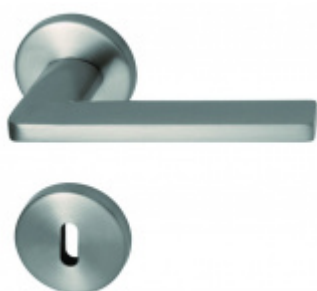

---

**OD OD 2 595 Kč**

5 pracovních dní

**Okenní klika Südmetail  
Atlanta**

Süd-Metall

---

**OD OD 1 070 Kč**

5 pracovních dní