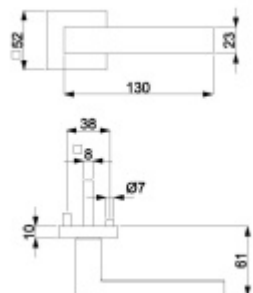

Produktový list

platný k 3. 11. 2024

luxusnikovani.cz
DELIVERED BY EFB

Súdmetall Canto Quadro-R, TopSpeed Standardní interiérové dveře, WC uzamykání, čtyřhran 8 mm, klika / klika

ID produktu: 27488

Sada kování pro interiérové dveře v objektovém standardu dle EN 1906.

Klika je osazena pevně na rozetě s bajonetovým mechanismem a čtvercovou rozetou.

Díky pevnému spojení kliky a rozetového mechanismu s pružinou nehrozí, že by někdy klika spadla nebo se rozeta uvonila ze základny.

Větší tloušťka dveří je možná dle zadání. Příplatek cca 100,- Kč / sada

Čtyřhran u WC zamykání má rozměr 8x8 mm.

Vaše cena bez DPH

88,86 €

Vaše cena s DPH

107,52 €

Zobrazit produkt

PODOBNÉ PRODUKTY