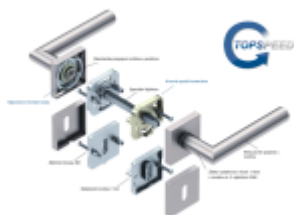

Produktový list

platný k 3. 11. 2024

luxusnikovani.cz
DELIVERED BY EFB

Súdmetall Canto Quadro-R, TopSpeed Standardní interiérové dveře, WC uzamykání, čtyřhran 8 mm, klika / klika

ID produktu: 27488

Sada kování pro interiérové dveře v objektovém standardu dle EN 1906.

Klika je osazena pevně na rozetě s bajonetovým mechanismem a čtvercovou rozetou.

Díky pevnému spojení kliky a rozetového mechanismu s pružinou nehrozí, že by někdy klika spadla nebo se rozeta uvonila ze základny.

Patentovaný způsob montáže TopSpeed zaručuje bezchybnou montáž sestavy kování a dlouhou životnost kování po instalaci na dveře.

Materiál kování: mosaz s povrchem Nerez vzhled (5 let záruka na povrch)

Kování je možné použít pro interiérové dveře s vysokým zatížením ve veřejných objektech.