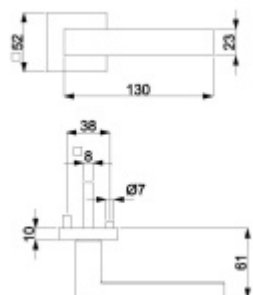

Produktový list

platný k 24. 8. 2024

luxusnikovani.cz
DELIVERED BY EFB

Súdmetall Canto Quadro-R, TopSpeed Standardní interiérové dveře, WC uzamykání, čtyřhran 8 mm, klika / klika

ID produktu: 27488

Sada kování pro interiérové dveře v objektovém standardu dle EN 1906.

Klika je osazena pevně na rozetě s bajonetovým mechanismem a čtvercovou rozetou.

Díky pevnému spojení kliky a rozetového mechanismu s pružinou nehrozí, že by někdy klika spadla nebo se rozeta uvonila ze základny.

Větší tloušťka dveří je možná dle zadání. Příplatek cca 100,- Kč / sada

Čtyřhran u WC zamykání má rozměr 8x8 mm.

Vaše cena bez DPH

2 810 Kč

Vaše cena s DPH

3 400,1 Kč

[Zobrazit produkt](#)

PODOBNÉ PRODUKTY