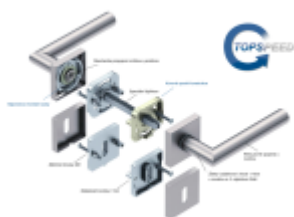

Produktový list

platný k 24. 8. 2024

luxusnikovani.cz
DELIVERED BY EFB

Súdmetall Canto Quadro-R, TopSpeed Standardní interiérové dveře, WC uzamykání, čtyřhran 8 mm, klika / klika

ID produktu: 27488

Sada kování pro interiérové dveře v objektovém standardu dle EN 1906.

Klika je osazena pevně na rozetě s bajonetovým mechanismem a čtvercovou rozetou.

Díky pevnému spojení kliky a rozetového mechanismu s pružinou nehrozí, že by někdy klika spadla nebo se rozeta uvonila ze základny.

Patentovaný způsob montáže TopSpeed zaručuje bezchybnou montáž sestavy kování a dlouhou životnost kování po instalaci na dveře.

Materiál kování: mosaz s povrchem Nerez vzhled (5 let záruka na povrch)

Kování je možné použít pro interiérové dveře s vysokým zatížením ve veřejných objektech.