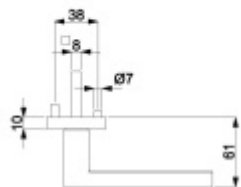

Produktový list

platný k 3. 11. 2024

luxusnikovani.cz
DELIVERED BY EFB