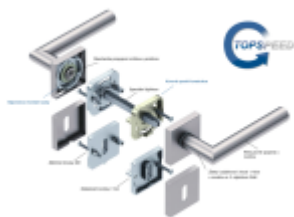

Produktový list

platný k 3. 11. 2024

luxusnikovani.cz
DELIVERED BY EFB

Súdmetall Canto Quadro-R, TopSpeed Standardní interiérové dveře, Obyčejný klíč, klika / klika

ID produktu: 27487

Sada kování pro interiérové dveře v objektovém standardu dle EN 1906.

Klika je osazena pevně na rozetě s bajonetovým mechanismem a čtvercovou rozetou.

Díky pevnému spojení kliky a rozetového mechanismu s pružinou nehrozí, že by někdy klika spadla nebo se rozeta uvonila ze základny.

Patentovaný způsob montáže TopSpeed zaručuje bezchybnou montáž sestavy kování a dlouhou životnost kování po instalaci na dveře.

Materiál kování: mosaz s povrchem Nerez vzhled (5 let záruka na povrch)

Kování je možné použít pro interiérové dveře s vysokým zatížením ve veřejných objektech.