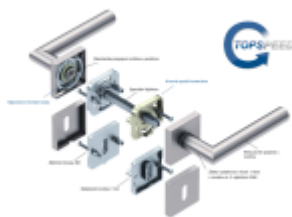

Produktový list

platný k 3. 11. 2024

luxusnikovani.cz
DELIVERED BY EFB

Súdmetall Canto Quadro-R, TopSpeed Standardní interiérové dveře, Cylindrická vložka, klika / klika

ID produktu: 27486

Sada kování pro interiérové dveře v objektovém standardu dle EN 1906.

Klika je osazena pevně na rozetě s bajonetovým mechanismem a čtvercovou rozetou.

Díky pevnému spojení kliky a rozetového mechanismu s pružinou nehrozí, že by někdy klika spadla nebo se rozeta uvonila ze základny.

Patentovaný způsob montáže TopSpeed zaručuje bezchybnou montáž sestavy kování a dlouhou životnost kování po instalaci na dveře.

Materiál kování: mosaz s povrchem Nerez vzhled (5 let záruka na povrch)

Kování je možné použít pro interiérové dveře s vysokým zatížením ve veřejných objektech.

Standardní interiérové dveře = kování dle EN 1906, 3. objektová třída

Objektové dveře = kování dle EN 1906, 4. třída, kování je testováno na 1,2 milionu otevíracích cyklů.

12 let záruka na mechaniku.

Sada kování obsahuje spojovací materiál a čtyřhran pro tloušťku dveří 38-42 mm.

Větší tloušťka dveří je možná dle zadání. Příplatek cca 100,- Kč / sada

Čtyřhran u WC zamykání má rozměr 8x8 mm.