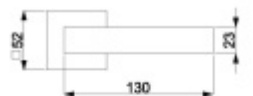

Větší tloušťka dveří je možná dle zadání. Příplatek cca 100,- Kč / sada

Čtyřhran u WC zamykání má rozměr 8x8 mm.

**Vaše cena bez DPH**

**76,49 €**

Vaše cena s DPH

92,55 €

Zobrazit produkt