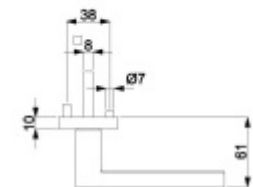

Větší tloušťka dveří je možná dle zadání. Příplatek cca 100,- Kč / sada

Čtyřhran u WC zamykání má rozměr 8x8 mm.

**Vaše cena bez DPH**

**76,49 €**

Vaše cena s DPH

92,55 €

Zobrazit produkt