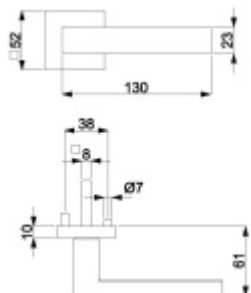

## Súdmetall Canto Quadro-R, TopSpeed Objektové dveře, WC uzamykání, čtyřhran 8 mm, klika / klika

ID produktu: 27482

Sada kování pro interiérové dveře v objektovém standardu dle EN 1906.

Klika je osazena pevně na rozetě s bajonetovým mechanismem a čtvercovou rozetou.

Větší tloušťka dveří je možná dle zadání. Příplatek cca 100,- Kč / sada

Čtyřhran u WC zamykání má rozměr 8x8 mm.

**Vaše cena bez DPH**

**3 210 Kč**

Vaše cena s DPH

3 884,1 Kč

Zobrazit produkt