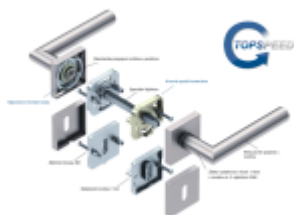

## Súdmetall Canto Quadro-R, TopSpeed Objektové dveře, WC uzamykání, čtyřhran 8 mm, klika / klika

ID produktu: 27482

Sada kování pro interiérové dveře v objektovém standardu dle EN 1906.

Klika je osazena pevně na rozetě s bajonetovým mechanismem a čtvercovou rozetou.

Díky pevnému spojení kliky a rozetového mechanismu s pružinou nehrozí, že by někdy klika spadla nebo se rozeta uvonila ze základny.

Patentovaný způsob montáže TopSpeed zaručuje bezchybnou montáž sestavy kování a dlouhou životnost kování po instalaci na dveře.