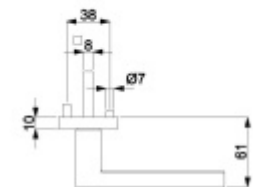

Produktový list

platný k 4. 11. 2024

luxusnikovani.cz
DELIVERED BY EFB