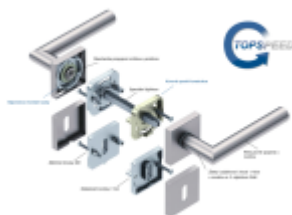

Produktový list

platný k 4. 11. 2024

luxusnikovani.cz
DELIVERED BY EFB

Súdmetall Canto Quadro-R, TopSpeed Objektové dveře, Obyčejný klíč, klika / klika

ID produktu: 27481

Sada kování pro interiérové dveře v objektovém standardu dle EN 1906.

Klika je osazena pevně na rozetě s bajonetovým mechanismem a čtvercovou rozetou.

Díky pevnému spojení kliky a rozetového mechanismu s pružinou nehrozí, že by někdy klika spadla nebo se rozeta uvonila ze základny.

Patentovaný způsob montáže TopSpeed zaručuje bezchybnou montáž sestavy kování a dlouhou životnost kování po instalaci na dveře.

Materiál kování: mosaz s povrchem Nerez vzhled (5 let záruka na povrch)

Kování je možné použít pro interiérové dveře s vysokým zatížením ve veřejných objektech.