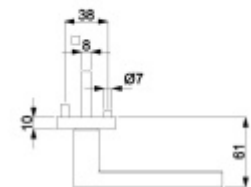

## Súdmetall Canto Quadro-R, TopSpeed Objektové dveře, Cylindrická vložka, klika / klika

ID produktu: 27480

Sada kování pro interiérové dveře v objektovém standardu dle EN 1906.

Klika je osazena pevně na rozetě s bajonetovým mechanismem a čtvercovou rozetou.

Větší tloušťka dveří je možná dle zadání. Příplatek cca 100,- Kč / sada

Čtyřhran u WC zamykání má rozměr 8x8 mm.

**Vaše cena bez DPH**

**2 810 Kč**

Vaše cena s DPH

3 400,1 Kč

Zobrazit produkt