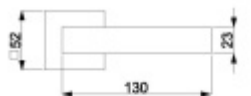

## Súdmetall Canto Quadro-R, TopSpeed Objektové dveře, Cylindrická vložka, klika / klika

ID produktu: 27480

Sada kování pro interiérové dveře v objektovém standardu dle EN 1906.

Klika je osazena pevně na rozetě s bajonetovým mechanismem a čtvercovou rozetou.