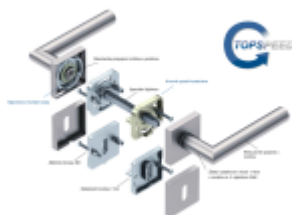

## Súdmetall Canto Quadro-R, TopSpeed Objektové dveře, Cylindrická vložka, klika / klika

ID produktu: 27480

Sada kování pro interiérové dveře v objektovém standardu dle EN 1906.

Klika je osazena pevně na rozetě s bajonetovým mechanismem a čtvercovou rozetou.

Díky pevnému spojení kliky a rozetového mechanismu s pružinou nehrozí, že by někdy klika spadla nebo se rozeta uvonila ze základny.

Patentovaný způsob montáže TopSpeed zaručuje bezchybnou montáž sestavy kování a dlouhou životnost kování po instalaci na dveře.