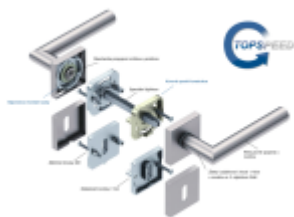

Produktový list

platný k 24. 8. 2024

luxusnikovani.cz
DELIVERED BY EFB

Súdmetall Canto Quadro-R, TopSpeed Objektové dveře, Cylindrická vložka, Klika/koule - levá

ID produktu: 27479

Sada kování pro interiérové dveře v objektovém standardu dle EN 1906.

Klika je osazena pevně na rozetě s bajonetovým mechanismem a čtvercovou rozetou.

Díky pevnému spojení kliky a rozetového mechanismu s pružinou nehrozí, že by někdy klika spadla nebo se rozeta uvonila ze základny.

Patentovaný způsob montáže TopSpeed zaručuje bezchybnou montáž sestavy kování a dlouhou životnost kování po instalaci na dveře.

Materiál kování: mosaz s povrchem Nerez vzhled (5 let záruka na povrch)

Kování je možné použít pro interiérové dveře s vysokým zatížením ve veřejných objektech.