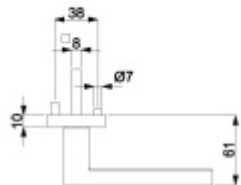

Produktový list

platný k 24. 8. 2024

luxusnikovani.cz
DELIVERED BY EFB