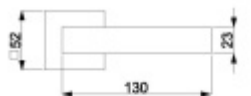

Produktový list

platný k 24. 8. 2024

luxusnikovani.cz
DELIVERED BY EFB