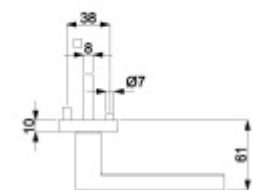

Südmetal Canto Quadro-R, TopSpeed