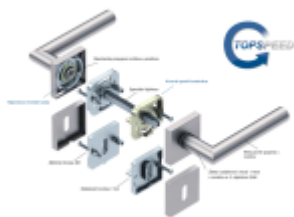

Sada kování pro interiérové dveře v objektovém standardu dle EN 1906.

Klika je osazena pevně na rozetě s bajonetovým mechanismem a čtvercovou rozetou.

Díky pevnému spojení kliky a rozetového mechanismu s pružinou nehrozí, že by někdy klika spadla nebo se rozeta uvonila ze základny.

Patentovaný způsob montáže TopSpeed zaručuje bezchybnou montáž sestavy kování a dlouhou životnost kování po instalaci na dveře.

Materiál kování: mosaz s povrchem Nerez vzhled (5 let záruka na povrch)

Kování je možné použít pro interiérové dveře s vysokým zatížením ve veřejných objektech.

Standardní interiérové dveře = kování dle EN 1906, 3. objektová třída

Objektové dveře = kování dle EN 1906, 4. třída, kování je testováno na 1,2 milionu otevíracích cyklů.

12 let záruka na mechaniku.

Sada kování obsahuje spojovací materiál a čtyřhran pro tloušťku dveří 38-42 mm.

Větší tloušťka dveří je možná dle zadání. Příplatek cca 100,- Kč / sada

Čtyřhran u WC zamykání má rozměr 8x8 mm.