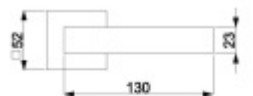

Südmetal Canto Quadro-R, TopSpeed