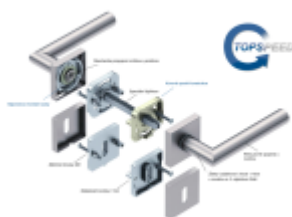

12 let záruka na mechaniku.

Sada kování obsahuje spojovací materiál a čtyřhran pro tloušťku dveří 38-42 mm.

Větší tloušťka dveří je možná dle zadání. Příplatek cca 100,- Kč / sada

Čtyřhran u WC zamykání má rozměr 8x8 mm.

Rozeta pro kliku

WC zamykání

Pevná soule Quadro-R

Standardní interiérové dveře

[Südmetall Alaska Quadro-R, TopSpeed](#)

[Standardní interiérové dveře, Bez rozety/otvoru pro klíč, klika / klika](#)

DETAIL

Termín bude prověřen u dodavatele