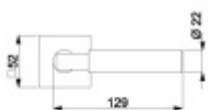

12 let záruka na mechaniku.

Sada kování obsahuje spojovací materiál a čtyřhran pro tloušťku dveří 38-42 mm.

Větší tloušťka dveří je možná dle zadání. Příplatek cca 100,- Kč / sada

Čtyřhran u WC zamykání má rozměr 8x8 mm.