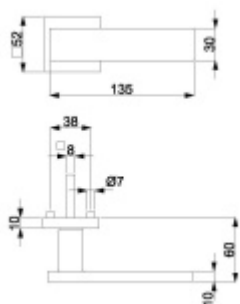

## Südmetal Malibu Quadro-R, TopSpeed Standardní interiérové dveře, WC uzamykání, čtyřhran 8 mm, klika / klika

ID produktu: 27458

Sada kování pro interiérové dveře v objektovém standardu dle EN 1906.

Klika je osazena pevně na rozetě s bajonetovým mechanismem a čtvercovou rozetou.

**12 let záruka na mechaniku.**

Sada kování obsahuje spojovací materiál a čtyřhran pro tloušťku dveří 38-42 mm.

Větší tloušťka dveří je možná dle zadání. Příplatek cca 100,- Kč / sada

Čtyřhran u WC zamykání má rozměr 8x8 mm.