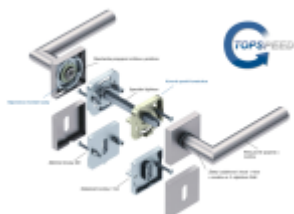

## Südmetal Malibu Quadro-R, TopSpeed Standardní interiérové dveře, WC uzamykání, čtyřhran 8 mm, klika / klika

ID produktu: 27458

Sada kování pro interiérové dveře v objektovém standardu dle EN 1906.

Klika je osazena pevně na rozetě s bajonetovým mechanismem a čtvercovou rozetou.

Díky pevnému spojení kliky a rozetového mechanismu s pružinou nehrozí, že by někdy klika spadla nebo se rozeta uvonila ze základny.

Patentovaný způsob montáže TopSpeed zaručuje bezchybnou montáž sestavy kování a dlouhou životnost kování po instalaci na dveře.