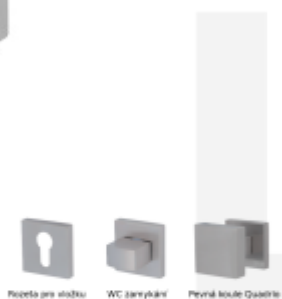

## Südmetal Malibu Quadro-R, TopSpeed Standardní interiérové dveře, WC uzamykání, čtyřhran 8 mm, klika / klika

ID produktu: 27458

Sada kování pro interiérové dveře v objektovém standardu dle EN 1906.

Klika je osazena pevně na rozetě s bajonetovým mechanismem a čtvercovou rozetou.

Díky pevnému spojení kliky a rozetového mechanismu s pružinou nehrozí, že by někdy klika spadla nebo se rozeta uvonila ze základny.

Patentovaný způsob montáže TopSpeed zaručuje bezchybnou montáž sestavy kování a dlouhou životnost kování po instalaci na dveře.