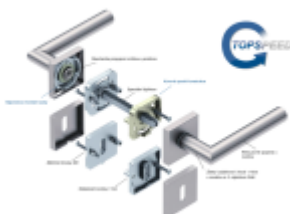

Klika je osazena pevně na rozetě s bajonetovým mechanismem a čtvercovou rozetou.

Díky pevnému spojení kliky a rozetového mechanismu s pružinou nehrozí, že by někdy klika spadla nebo se rozeta uvonila ze základny.

Patentovaný způsob montáže TopSpeed zaručuje bezchybnou montáž sestavy kování a dlouhou životnost kování po instalaci na dveře.

Materiál kování: Nerez kartáčovaná

Kování je možné použít pro interiérové dveře s vysokým zatížením ve veřejných objektech.

Standardní interiérové dveře = kování dle EN 1906, 3. objektová třída

Objektové dveře = kování dle EN 1906, 4. třída, kování je testováno na 1,2 milionu otevíracích cyklů.

12 let záruka na mechaniku.

Sada kování obsahuje spojovací materiál a čtyřhran pro tloušťku dveří 38-42 mm.

Větší tloušťka dveří je možná dle zadání. Příplatek cca 100,- Kč / sada

Čtyřhran u WC zamykání má rozměr 8x8 mm.

Vaše cena bez DPH

2 088 Kč

Vaše cena s DPH

2 526,48 Kč

Zobrazit produkt

PODOBNÉ PRODUKTY