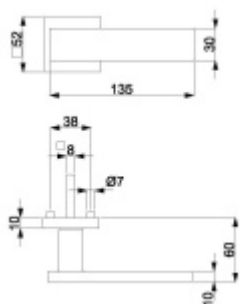

Produktový list

platný k 25. 8. 2024

luxusnikovani.cz
DELIVERED BY EFB