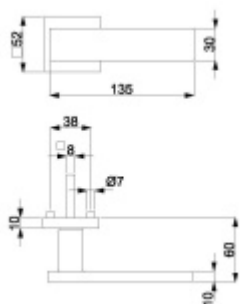

Produktový list

platný k 2. 10. 2024

luxusnikovani.cz
DELIVERED BY EFB