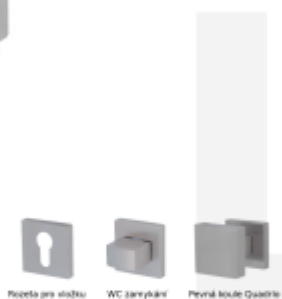

Produktový list

platný k 2. 10. 2024

luxusnikovani.cz
DELIVERED BY EFB

Südmetal Malibu Quadro-R, TopSpeed Standardní interiérové dveře, Bez rozety/otvoru pro klíč, klika / klika

ID produktu: 27453

Sada kování pro interiérové dveře v objektovém standardu dle EN 1906.

Klika je osazena pevně na rozetě s bajonetovým mechanismem a čtvercovou rozetou.

Díky pevnému spojení kliky a rozetového mechanismu s pružinou nehrozí, že by někdy klika spadla nebo se rozeta uvonila ze základny.

Patentovaný způsob montáže TopSpeed zaručuje bezchybnou montáž sestavy kování a dlouhou životnost kování po instalaci na dveře.

Materiál kování: Nerez kartáčovaná

Kování je možné použít pro interiérové dveře s vysokým zatížením ve veřejných objektech.

Větší tloušťka dveří je možná dle zadání. Příplatek cca 100,- Kč / sada

Čtyřhran u WC zamykání má rozměr 8x8 mm.

Vaše cena bez DPH

83,11 €

Vaše cena s DPH

100,56 €

Zobrazit produkt

PODOBNÉ PRODUKTY