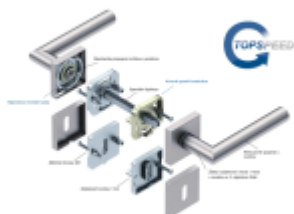

Produktový list

platný k 2. 10. 2024

luxusnikovani.cz
DELIVERED BY EFB

Südmetal Malibu Quadro-R, TopSpeed Standardní interiérové dveře, Bez rozety/otvoru pro klíč, klika / klika

ID produktu: 27453

Sada kování pro interiérové dveře v objektovém standardu dle EN 1906.

Klika je osazena pevně na rozetě s bajonetovým mechanismem a čtvercovou rozetou.

Díky pevnému spojení kliky a rozetového mechanismu s pružinou nehrozí, že by někdy klika spadla nebo se rozeta uvonila ze základny.

Patentovaný způsob montáže TopSpeed zaručuje bezchybnou montáž sestavy kování a dlouhou životnost kování po instalaci na dveře.

Materiál kování: Nerez kartáčovaná

Kování je možné použít pro interiérové dveře s vysokým zatížením ve veřejných objektech.