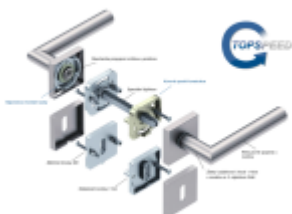

Súdmetall Malibu Quadro-R, TopSpeed Objektové dveře, WC uzamykání, čtyřhran 8 mm, klika / klika

ID produktu: 27452

Sada kování pro interiérové dveře v objektovém standardu dle EN 1906.

Klika je osazena pevně na rozetě s bajonetovým mechanismem a čtvercovou rozetou.

Díky pevnému spojení kliky a rozetového mechanismu s pružinou nehrozí, že by někdy klika spadla nebo se rozeta uvonila ze základny.

Patentovaný způsob montáže TopSpeed zaručuje bezchybnou montáž sestavy kování a dlouhou životnost kování po instalaci na dveře.

Materiál kování: Nerez kartáčovaná

Kování je možné použít pro interiérové dveře s vysokým zatížením ve veřejných objektech.

Standardní interiérové dveře = kování dle EN 1906, 3. objektová třída

Objektové dveře = kování dle EN 1906, 4. třída, kování je testováno na 1,2 milionu otevíracích cyklů.

12 let záruka na mechaniku.

Sada kování obsahuje spojovací materiál a čtyřhran pro tloušťku dveří 38-42 mm.

Větší tloušťka dveří je možná dle zadání. Příplatek cca 100,- Kč / sada

Čtyřhran u WC zamykání má rozměr 8x8 mm.