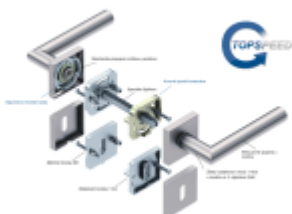

Klika je osazena pevně na rozetě s bajonetovým mechanismem a čtvercovou rozetou.

Díky pevnému spojení kliky a rozetového mechanismu s pružinou nehrozí, že by někdy klika spadla nebo se rozeta uvonila ze základny.

Patentovaný způsob montáže TopSpeed zaručuje bezchybnou montáž sestavy kování a dlouhou životnost kování po instalaci na dveře.

Materiál kování: Nerez kartáčovaná

Kování je možné použít pro interiérové dveře s vysokým zatížením ve veřejných objektech.

Standardní interiérové dveře = kování dle EN 1906, 3. objektová třída

Objektové dveře = kování dle EN 1906, 4. třída, kování je testováno na 1,2 milionu otevíracích cyklů.

12 let záruka na mechaniku.

Sada kování obsahuje spojovací materiál a čtyřhran pro tloušťku dveří 38-42 mm.

Větší tloušťka dveří je možná dle zadání. Příplatek cca 100,- Kč / sada

Čtyřhran u WC zamykání má rozměr 8x8 mm.

Vaše cena bez DPH

105,87 €

Vaše cena s DPH

128,11 €

Zobrazit produkt

PODOBNÉ PRODUKTY