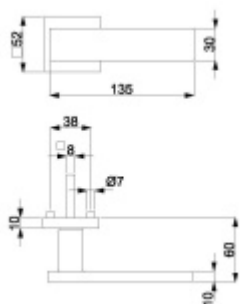

Produktový list

platný k 22. 7. 2024

luxusnikovani.cz
DELIVERED BY EFB