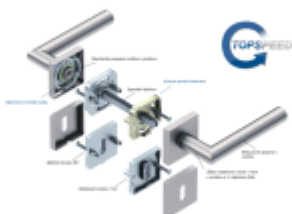

Klika je osazena pevně na rozetě s bajonetovým mechanismem a čtvercovou rozetou.

Díky pevnému spojení kliky a rozetového mechanismu s pružinou nehrozí, že by někdy klika spadla nebo se rozeta uvonila ze základny.

Patentovaný způsob montáže TopSpeed zaručuje bezchybnou montáž sestavy kování a dlouhou životnost kování po instalaci na dveře.

Materiál kování: Nerez kartáčovaná

Kování je možné použít pro interiérové dveře s vysokým zatížením ve veřejných objektech.

Standardní interiérové dveře = kování dle EN 1906, 3. objektová třída

Objektové dveře = kování dle EN 1906, 4. třída, kování je testováno na 1,2 milionu otevíracích cyklů.

12 let záruka na mechaniku.

Sada kování obsahuje spojovací materiál a čtyřhran pro tloušťku dveří 38-42 mm.

Větší tloušťka dveří je možná dle zadání. Příplatek cca 100,- Kč / sada

Čtyřhran u WC zamykání má rozměr 8x8 mm.

Vaše cena bez DPH

2 488 Kč

Vaše cena s DPH

3 010,48 Kč

Zobrazit produkt

PODOBNÉ PRODUKTY