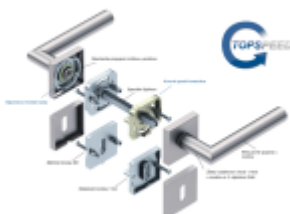

Klika je osazena pevně na rozetě s bajonetovým mechanismem a čtvercovou rozetou.

Díky pevnému spojení kliky a rozetového mechanismu s pružinou nehrozí, že by někdy klika spadla nebo se rozeta uvonila ze základny.

Patentovaný způsob montáže TopSpeed zaručuje bezchybnou montáž sestavy kování a dlouhou životnost kování po instalaci na dveře.

Materiál kování: Nerez kartáčovaná

Kování je možné použít pro interiérové dveře s vysokým zatížením ve veřejných objektech.

Standardní interiérové dveře = kování dle EN 1906, 3. objektová třída

Objektové dveře = kování dle EN 1906, 4. třída, kování je testováno na 1,2 milionu otevíracích cyklů.

12 let záruka na mechaniku.

Sada kování obsahuje spojovací materiál a čtyřhran pro tloušťku dveří 38-42 mm.

Větší tloušťka dveří je možná dle zadání. Příplatek cca 100,- Kč / sada

Čtyřhran u WC zamykání má rozměr 8x8 mm.

Vaše cena bez DPH

2 488 Kč

Vaše cena s DPH

3 010,48 Kč

Zobrazit produkt

PODOBNÉ PRODUKTY