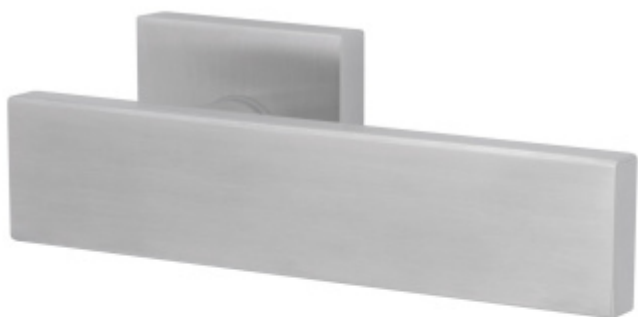

Produktový list

platný k 2. 10. 2024

luxusnikovani.cz
DELIVERED BY EFB

Südmetal Malibu Quadro-R, TopSpeed Objektové dveře, Cylindrická vložka, Klika/koule - pravá

ID produktu: 27448

Sada kování pro interiérové dveře v objektovém standardu dle EN 1906.

Klika je osazena pevně na rozetě s bajonetovým mechanismem a čtvercovou rozetou.

Díky pevnému spojení kliky a rozetového mechanismu s pružinou nehrozí, že by někdy klika spadla nebo se rozeta uvonila ze základny.

Patentovaný způsob montáže TopSpeed zaručuje bezchybnou montáž sestavy kování a dlouhou životnost kování po instalaci na dveře.

Materiál kování: Nerez kartáčovaná

Kování je možné použít pro interiérové dveře s vysokým zatížením ve veřejných objektech.