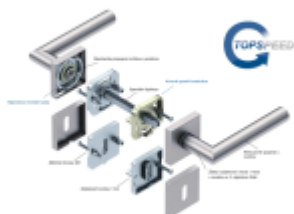

Produktový list

platný k 2. 10. 2024

luxusnikovani.cz
DELIVERED BY EFB

Südmetal Malibu Quadro-R, TopSpeed Objektové dveře, Cylindrická vložka, Klika/koule - pravá

ID produktu: 27448

Sada kování pro interiérové dveře v objektovém standardu dle EN 1906.

Klika je osazena pevně na rozetě s bajonetovým mechanismem a čtvercovou rozetou.

Díky pevnému spojení kliky a rozetového mechanismu s pružinou nehrozí, že by někdy klika spadla nebo se rozeta uvonila ze základny.

Patentovaný způsob montáže TopSpeed zaručuje bezchybnou montáž sestavy kování a dlouhou životnost kování po instalaci na dveře.

Materiál kování: Nerez kartáčovaná

Kování je možné použít pro interiérové dveře s vysokým zatížením ve veřejných objektech.