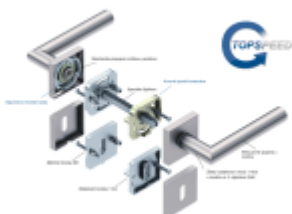

## Südmetal Malibu Quadro-R, TopSpeed Objektové dveře, Bez rozety/otvoru pro klíč, klika / klika

ID produktu: 27445

Sada kování pro interiérové dveře v objektovém standardu dle EN 1906.

Klika je osazena pevně na rozetě s bajonetovým mechanismem a čtvercovou rozetou.

Díky pevnému spojení kliky a rozetového mechanismu s pružinou nehrozí, že by někdy klika spadla nebo se rozeta uvonila ze základny.

Patentovaný způsob montáže TopSpeed zaručuje bezchybnou montáž sestavy kování a dlouhou životnost kování po instalaci na dveře.

Materiál kování: Nerez kartáčovaná

**Kování je možné použít pro interiérové dveře s vysokým zatížením ve veřejných objektech.**

**Standardní interiérové dveře** = kování dle EN 1906, 3. objektová třída

**Objektové dveře** = kování dle EN 1906, 4. třída, kování je testováno na 1,2 milionu otevíracích cyklů.

**12 let záruka na mechaniku.**

Sada kování obsahuje spojovací materiál a čtyřhran pro tloušťku dveří 38-42 mm.

Větší tloušťka dveří je možná dle zadání. Příplatek cca 100,- Kč / sada

Čtyřhran u WC zamykání má rozměr 8x8 mm.