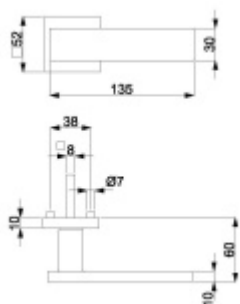

12 let záruka na mechaniku.

Sada kování obsahuje spojovací materiál a čtyřhran pro tloušťku dveří 38-42 mm.

Větší tloušťka dveří je možná dle zadání. Příplatek cca 100,- Kč / sada

Čtyřhran u WC zamykání má rozměr 8x8 mm.