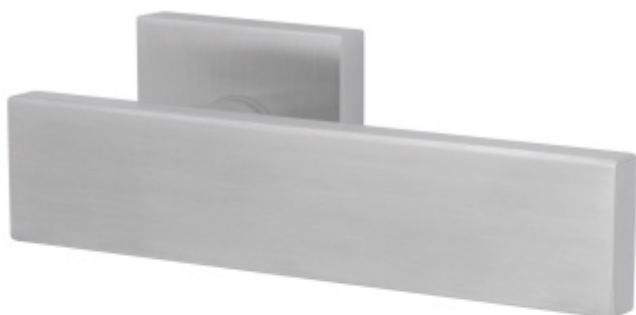

Produktový list

platný k 25. 8. 2024

luxusnikovani.cz
DELIVERED BY EFB

Súdmetall Malibu Quadro-R, TopSpeed

Sada kování pro interiérové dveře v objektovém standardu dle EN 1906.

Klika je osazena pevně na rozetě s bajonetovým mechanismem a čtvercovou rozetou.

Díky pevnému spojení kliky a rozetového mechanismu s pružinou nehrozí, že by někdy klika spadla nebo se rozeta uvonila ze základny.

Patentovaný způsob montáže TopSpeed zaručuje bezchybnou montáž sestavy kování a dlouhou životnost kování po instalaci na dveře.