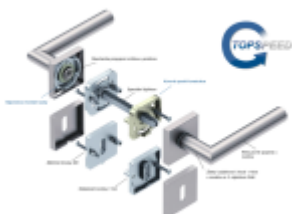

Díky pevnému spojení kliky a rozetového mechanismu s pružinou nehrozí, že by někdy klika spadla nebo se rozeta uvonila ze základny.

Patentovaný způsob montáže TopSpeed zaručuje bezchybnou montáž sestavy kování a dlouhou životnost kování po instalaci na dveře.

Materiál kování: Nerez kartáčovaná

Kování je možné použít pro interiérové dveře s vysokým zatížením ve veřejných objektech.

Standardní interiérové dveře = kování dle EN 1906, 3. objektová třída

Objektové dveře = kování dle EN 1906, 4.třída, kování je testováno na 1,2 milionu otevíracích cyklů.

12 let záruka na mechaniku.

Sada kování obsahuje spojovací materiál a čtyřhran pro tloušťku dveří 38-42 mm.

Větší tloušťka dveří je možná dle zadání. Příplatek cca 100,- Kč / sada

Čtyřhran u WC zamykání má rozměr 8x8 mm.