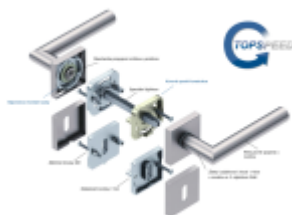

Díky pevnému spojení kliky a rozetového mechanismu s pružinou nehrozí, že by někdy klika spadla nebo se rozeta uvonila ze základny.

Patentovaný způsob montáže TopSpeed zaručuje bezchybnou montáž sestavy kování a dlouhou životnost kování po instalaci na dveře.

Materiál kování: Nerez kartáčovaná

**Kování je možné použít pro interiérové dveře s vysokým zatížením ve veřejných objektech.**

**Standardní interiérové dveře** = kování dle EN 1906, 3. objektová třída

**Objektové dveře** = kování dle EN 1906 4.třída, kování je testováno na 1,2 milionu otevíracích cyklů.

**12 let záruka na mechaniku.**

Sada kování obsahuje spojovací materiál a čtyřhran pro tloušťku dveří 38-42 mm.

Větší tloušťka dveří je možná dle zadání. Příplatek cca 100,- Kč / sada

Čtyřhran u WC zamykání má rozměr 8x8 mm.