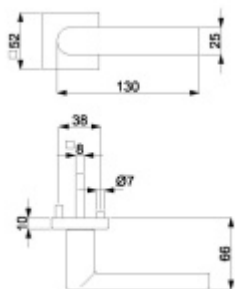

Produktový list

platný k 3. 11. 2024

luxusnikovani.cz
DELIVERED BY EFB