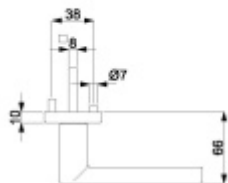

## Südmetall Korsika Quadro-R, TopSpeed Objektové dveře, Obyčejný klíč, klika / klika

ID produktu: 27437

Sada kování pro interiérové dveře v objektovém standardu dle EN 1906.

Klika je osazena pevně na rozetě s bajonetovým mechanismem a čtvercovou rozetou.