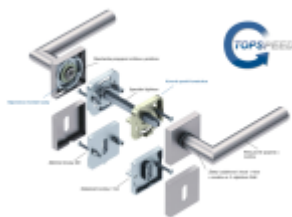

## Südmetall Korsika Quadro-R, TopSpeed Objektové dveře, Obyčejný klíč, klika / klika

ID produktu: 27437

Sada kování pro interiérové dveře v objektovém standardu dle EN 1906.

Klika je osazena pevně na rozetě s bajonetovým mechanismem a čtvercovou rozetou.

Díky pevnému spojení kliky a rozetového mechanismu s pružinou nehrozí, že by někdy klika spadla nebo se rozeta uvonila ze základny.

Patentovaný způsob montáže TopSpeed zaručuje bezchybnou montáž sestavy kování a dlouhou životnost kování po instalaci na dveře.