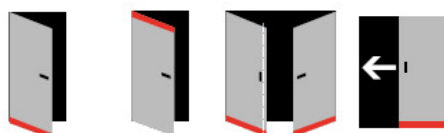

Vhodné pro dodatečnou montáž automatické lišty na dveře bez nutnosti frézovat lištu do dveří

Lištu lze také použít pro instalaci dodatečného těsnění místo klasických kartáčů

Možná je kombinace s lištami Planet FT a Planet RF, které se musí objednávat samostatně

Rozměr 69 mm x 22 mm

Součástí balení je spojovací materiál pro dřevěné dveře a boční krytky

Po instalaci lišty získají dveře tyto vlastnosti:

Způsob instalace do dveří:

Vhodné zejména pro dveře z materiálu: