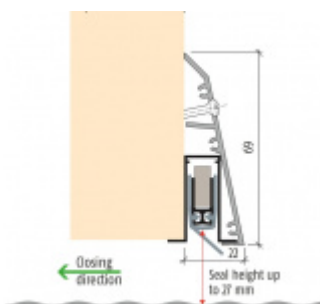

Vhodné pro dodatečnou montáž automatické lišty na dveře bez nutnosti frézovat lištu do dveří

Lištu lze také použít pro instalaci dodatečného těsnění místo klasických kartáčů

Možná je kombinace s lištami Planet FT a Planet RF, které se musí objednávat samostatně

Rozměr 69 mm x 22 mm

Součástí balení je spojovací materiál pro dřevěné dveře a boční krytky

Po instalaci lišty získají dveře tyto vlastnosti:

Způsob instalace do dveří:

Vhodné zejména pro dveře z materiálu: