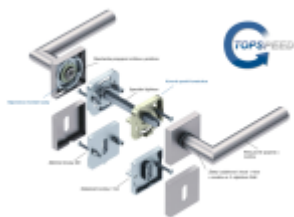

Díky pevnému spojení kliky a rozetového mechanismu s pružinou nehrozí, že by někdy klika spadla nebo se rozeta uvonila ze základny.

Patentovaný způsob montáže TopSpeed zaručuje bezchybnou montáž sestavy kování a dlouhou životnost kování po instalaci na dveře.

Materiál kování: Nerez kartáčovaná

Kování je možné použít pro interiérové dveře s vysokým zatížením ve veřejných objektech.

Standardní interiérové dveře = kování dle EN 1906, 3. objektová třída

Objektové dveře = kování dle EN 1906 4.třída, kování je testováno na 1,2 milionu otevíracích cyklů.

12 let záruka na mechaniku.

Sada kování obsahuje spojovací materiál a čtyřhran pro tloušťku dveří 38-42 mm.

Větší tloušťka dveří je možná dle zadání. Příplatek cca 100,- Kč / sada

Čtyřhran u WC zamykání má rozměr 8x8 mm.