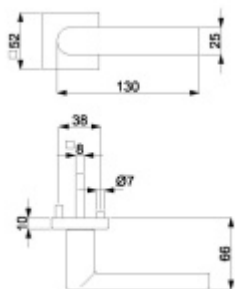

Produktový list

platný k 2. 10. 2024

luxusnikovani.cz
DELIVERED BY EFB