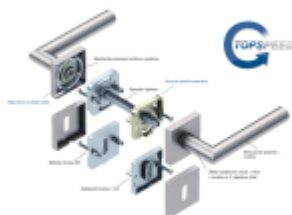

Produktový list

platný k 25. 8. 2024

luxusnikovani.cz
DELIVERED BY EFB

Súdmetall Sirius Quadro-R, TopSpeed Standardní interiérové dveře, Obyčejný klíč, klika / klika

ID produktu: 27427

Sada kování pro interiérové dveře v objektivém standardu dle EN 1906.

Klika je osazena pevně na rozetě s bajonetovým mechanismem a čtvercovou rozetou.

Díky pevnému spojení kliky a rozetového mechanismu s pružinou nehrozí, že by někdy klika spadla nebo se rozeta uvonila ze základny.

Patentovaný způsob montáže TopSpeed zaručuje bezchybnou montáž sestavy kování a dlouhou životnost kování po instalaci na dveře.

Materiál kování: Nerez kartáčovaná

Kování je možné použít pro interiérové dveře s vysokým zatížením ve veřejných objektech.