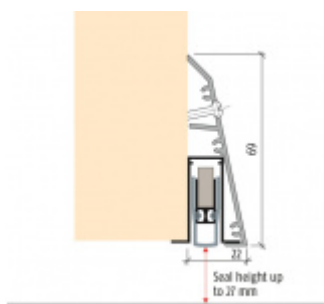

Způsob instalace do dveří: