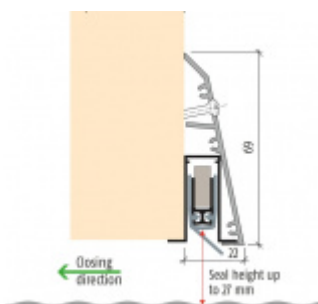

Lištu lze také použít pro instalaci dodatečného těsnění místo klasických kartáčů

Možná je kombinace s lištami Planet FT a Planet RF, které se musí objednávat samostatně

Rozměr 69 mm x 22 mm

Součástí balení je spojovací materiál pro dřevěné dveře a boční krytky

Po instalaci lišty získají dveře tyto vlastnosti:

Způsob instalace do dveří:

Vhodné zejména pro dveře z materiálu:

V případě objednávky samostatných profilů do celkové výše 2500,- Kč bez DPH bude k zakázce připočítán manipulační poplatek ve výši 500,- Kč bez DPH. Při objednávce nad 2500,- Kč je cena za kus konečná.