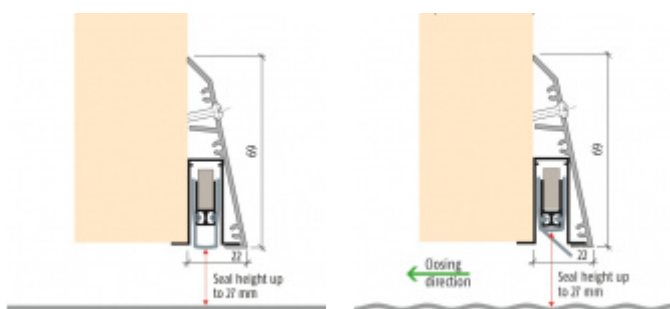

Lištu lze také použít pro instalaci dodatečného těsnění místo klasických kartáčů

Možná je kombinace s lištami Planet FT a Planet RF, které se musí objednávat samostatně

Rozměr 69 mm x 22 mm

Součástí balení je spojovací materiál pro dřevěné dveře a boční krytky

Po instalaci lišty získají dveře tyto vlastnosti:

Způsob instalace do dveří:

Vhodné zejména pro dveře z materiálu:

V případě objednávky samostatných profilů do celkové výše 2500,- Kč bez DPH bude k zakázce připočítán manipulační poplatek ve výši 500,- Kč bez DPH. Při objednávce nad 2500,- Kč je cena za kus konečná.