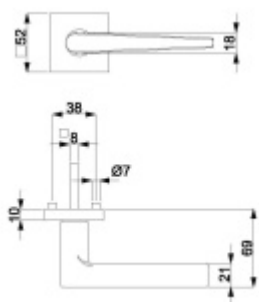

Produktový list

platný k 3. 11. 2024

luxusnikovani.cz
DELIVERED BY EFB