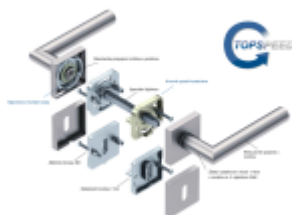

Produktový list

platný k 3. 11. 2024

luxusnikovani.cz
DELIVERED BY EFB

Súdmetall Sirius Quadro-R, TopSpeed Objektové dveře, Obyčejný klíč, klika / klika

ID produktu: 27419

Sada kování pro interiérové dveře v objektovém standardu dle EN 1906.

Klika je osazena pevně na rozetě s bajonetovým mechanismem a čtvercovou rozetou.

Díky pevnému spojení kliky a rozetového mechanismu s pružinou nehrozí, že by někdy klika spadla nebo se rozeta uvonila ze základny.

Patentovaný způsob montáže TopSpeed zaručuje bezchybnou montáž sestavy kování a dlouhou životnost kování po instalaci na dveře.

Materiál kování: Nerez kartáčovaná

Kování je možné použít pro interiérové dveře s vysokým zatížením ve veřejných objektech.