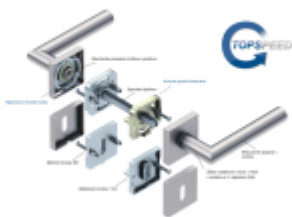

Produktový list

platný k 25. 8. 2024

luxusnikovani.cz
DELIVERED BY EFB

Súdmetall Sirius Quadro-R, TopSpeed

Sada kování pro interiérové dveře v objektovém standardu dle EN 1906.

Klika je osazena pevně na rozetě s bajonetovým mechanismem a čtvercovou rozetou.

Díky pevnému spojení kliky a rozetového mechanismu s pružinou nehrozí, že by někdy klika spadla nebo se rozeta uvonila ze základny.

Patentovaný způsob montáže TopSpeed zaručuje bezchybnou montáž sestavy kování a dlouhou životnost kování po instalaci na dveře.

Materiál kování: Nerez kartáčovaná

Kování je možné použít pro interiérové dveře s vysokým zatížením ve veřejných objektech.

Standardní interiérové dveře = kování dle EN 1906, 3. objektová třída

Objektové dveře = kování dle EN 1906 4.třída, kování je testováno na 1,2 milionu otevíracích cyklů.

12 let záruka na mechaniku.

Sada kování obsahuje spojovací materiál a čtyřhran pro tloušťku dveří 38-42 mm.

Větší tloušťka dveří je možná dle zadání. Příplatek cca 100,- Kč / sada

Čtyřhran u WC zamykání má rozměr 8x8 mm.