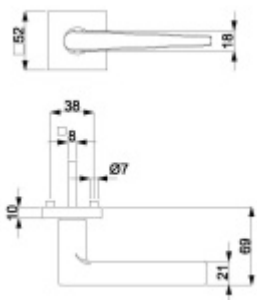

Produktový list

platný k 25. 8. 2024

luxusnikovani.cz
DELIVERED BY EFB

Súdmetall Sirius Quadro-R, TopSpeed

Sada kování pro interiérové dveře v objektovém standardu dle EN 1906.

Klika je osazena pevně na rozetě s bajonetovým mechanismem a čtvercovou rozetou.

Díky pevnému spojení kliky a rozetového mechanismu s pružinou nehrozí, že by někdy klika spadla nebo se rozeta uvonila ze základny.

Patentovaný způsob montáže TopSpeed zaručuje bezchybnou montáž sestavy kování a dlouhou životnost kování po instalaci na dveře.

Materiál kování: Nerez kartáčovaná

Kování je možné použít pro interiérové dveře s vysokým zatížením ve veřejných objektech.

Standardní interiérové dveře = kování dle EN 1906, 3. objektová třída

Objektové dveře = kování dle EN 1906 4.třída, kování je testováno na 1,2 milionu otevíracích cyklů.

12 let záruka na mechaniku.

Sada kování obsahuje spojovací materiál a čtyřhran pro tloušťku dveří 38-42 mm.

Větší tloušťka dveří je možná dle zadání. Příplatek cca 100,- Kč / sada

Čtyřhran u WC zamykání má rozměr 8x8 mm.