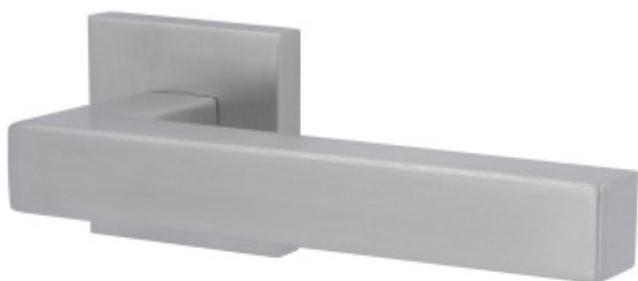

Produktový list

platný k 1. 9. 2024

luxusnikovani.cz
DELIVERED BY EFB

Súdmetall Galina II Quadro-R, TopSpeed Objektové dveře, Cylindrická vložka, Klika jednostranná, levá

ID produktu: 27406

Sada kování pro interiérové dveře v objektovém standardu dle EN 1906 (3. třída)

Klika je osazena pevně na rozetě s bajonetovým mechanismem a čtvercovou rozetou.

Díky pevnému spojení kliky a rozetového mechanismu s pružinou nehrozí, že by někdy klika spadla nebo se rozeta uvonila ze základny.

Patentovaný způsob montáže TopSpeed zaručuje bezchybnou montáž sestavy kování a dlouhou životnost kování po instalaci na dveře.

Materiál kování: Nerez kartáčovaná

Kování je možné použít pro interiérové dveře s vysokým zatížením ve veřejných objektech.

Standardní interiérové dveře = kování dle EN 1906, 3. objektová třída

Objektové dveře = kování dle EN 1906, 4. třída je kování testováno na 1,2 milionu otevíracích cyklů.

12 let záruka na mechaniku.

Sada kování obsahuje spojovací materiál a čtyřhran pro tloušťku dveří 38-42 mm.

Větší tloušťka dveří je možná dle zadání. Příplatek cca 100,- Kč / sada

Čtyřhran u WC zamykání má rozměr 8x8 mm.