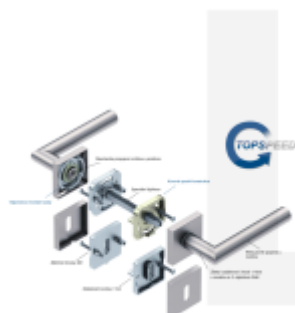

Produktový list

platný k 1. 9. 2024

luxusnikovani.cz
DELIVERED BY EFB

Súdmetall Galina II Quadro-R, TopSpeed Objektové dveře, Cylindrická vložka, Klika jednostranná, levá

ID produktu: 27406

Sada kování pro interiérové dveře v objektovém standardu dle EN 1906 (3. třída)

Klika je osazena pevně na rozetě s bajonetovým mechanismem a čtvercovou rozetou.

Díky pevnému spojení kliky a rozetového mechanismu s pružinou nehrozí, že by někdy klika spadla nebo se rozeta uvonila ze základny.

Patentovaný způsob montáže TopSpeed zaručuje bezchybnou montáž sestavy kování a dlouhou životnost kování po instalaci na dveře.

Materiál kování: Nerez kartáčovaná

Kování je možné použít pro interiérové dveře s vysokým zatížením ve veřejných objektech.

Standardní interiérové dveře = kování dle EN 1906, 3. objektová třída

Objektové dveře = kování dle EN 1906, 4. třída je kování testováno na 1,2 milionu otevíracích cyklů.

12 let záruka na mechaniku.

Sada kování obsahuje spojovací materiál a čtyřhran pro tloušťku dveří 38-42 mm.

Větší tloušťka dveří je možná dle zadání. Příplatek cca 100,- Kč / sada

Čtyřhran u WC zamykání má rozměr 8x8 mm.