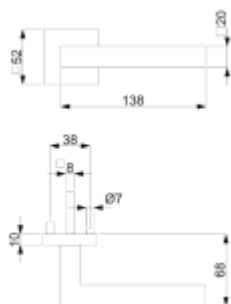

Produktový list

platný k 1. 9. 2024

luxusnikovani.cz
DELIVERED BY EFB