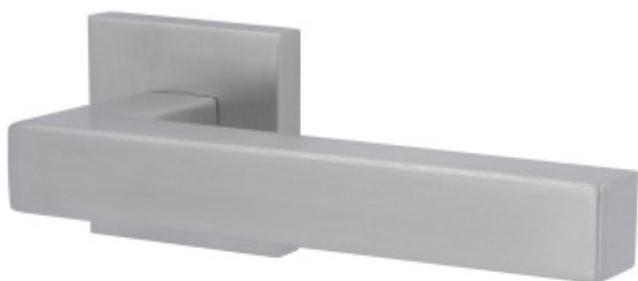

Produktový list

platný k 24. 8. 2024

luxusnikovani.cz
DELIVERED BY EFB

Südmetal Galina II Quadro-R, TopSpeed Objektové dveře, Cylindrická vložka, Klika jednostranná, levá

ID produktu: 27406

Sada kování pro interiérové dveře v objektovém standardu dle EN 1906 (3. třída)

Klika je osazena pevně na rozetě s bajonetovým mechanismem a čtvercovou rozetou.

Díky pevnému spojení kliky a rozetového mechanismu s pružinou nehrozí, že by někdy klika spadla nebo se rozeta uvonila ze základny.

Patentovaný způsob montáže TopSpeed zaručuje bezchybnou montáž sestavy kování a dlouhou životnost kování po instalaci na dveře.

Materiál kování: Nerez kartáčovaná

Kování je možné použít pro interiérové dveře s vysokým zatížením ve veřejných objektech.

Standardní interiérové dveře = kování dle EN 1906, 3. objektová třída

Objektové dveře = kování dle EN 1906, 4. třída je kování testováno na 1,2 milionu otevíracích cyklů.

12 let záruka na mechaniku.

Sada kování obsahuje spojovací materiál a čtyřhran pro tloušťku dveří 38-42 mm.

Větší tloušťka dveří je možná dle zadání. Příplatek cca 100,- Kč / sada

Čtyřhran u WC zamykání má rozměr 8x8 mm.