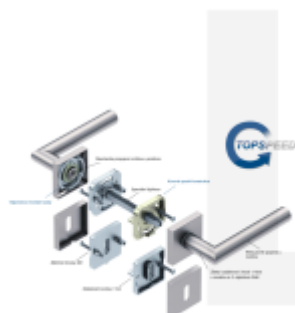

Produktový list

platný k 24. 8. 2024

luxusnikovani.cz
DELIVERED BY EFB

Südmetal Galina II Quadro-R, TopSpeed Objektové dveře, Cylindrická vložka, Klika jednostranná, levá

ID produktu: 27406

Sada kování pro interiérové dveře v objektovém standardu dle EN 1906 (3. třída)

Klika je osazena pevně na rozetě s bajonetovým mechanismem a čtvercovou rozetou.

Díky pevnému spojení kliky a rozetového mechanismu s pružinou nehrozí, že by někdy klika spadla nebo se rozeta uvonila ze základny.

Patentovaný způsob montáže TopSpeed zaručuje bezchybnou montáž sestavy kování a dlouhou životnost kování po instalaci na dveře.

Materiál kování: Nerez kartáčovaná

Kování je možné použít pro interiérové dveře s vysokým zatížením ve veřejných objektech.

Standardní interiérové dveře = kování dle EN 1906, 3. objektová třída

Objektové dveře = kování dle EN 1906, 4. třída je kování testováno na 1,2 milionu otevíracích cyklů.

12 let záruka na mechaniku.

Sada kování obsahuje spojovací materiál a čtyřhran pro tloušťku dveří 38-42 mm.

Větší tloušťka dveří je možná dle zadání. Příplatek cca 100,- Kč / sada

Čtyřhran u WC zamykání má rozměr 8x8 mm.